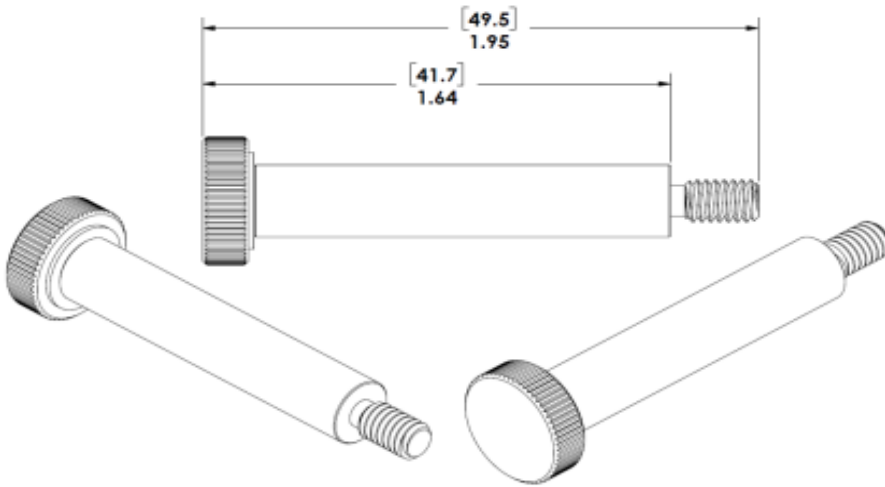

# FIXTURE SCREW OPTIONS

\*Not all are interchangeable - verify prior to purchase

Image	Part Number   Description
 <p data-bbox="116 596 440 646">Straight = Blue</p> <p data-bbox="678 596 992 646">Angle = Green</p>	<p data-bbox="1105 401 1479 451"><b>PF10172</b> Straight</p> <p data-bbox="1105 464 1468 514"><b>PF10173</b> Angled</p> <p data-bbox="1122 596 1458 646">Angle Indicator</p>
	<p data-bbox="1127 764 1455 835"><b>PF10060</b></p> <p data-bbox="1078 936 1500 982">Short Fixture Screw</p> <p data-bbox="1192 999 1386 1029">*Non-standard</p>
	<p data-bbox="1127 1178 1455 1249"><b>PF10062</b></p> <p data-bbox="1097 1350 1479 1459">Short Retractable Fixture Screw</p> <p data-bbox="1130 1476 1451 1549">*Standard on PFC MT 12 Fixtures</p>
	<p data-bbox="1127 1665 1455 1736"><b>PF10070</b></p> <p data-bbox="1110 1837 1468 1946">Standard Length Fixture Screw</p> <p data-bbox="1175 1963 1403 1992">*Commonly Used</p>

# PF10072

Standard Length  
Retractable  
Fixture Screw

\*Commonly Used

# PF10080

Extended Length  
Fixture Screw

\*Commonly Used