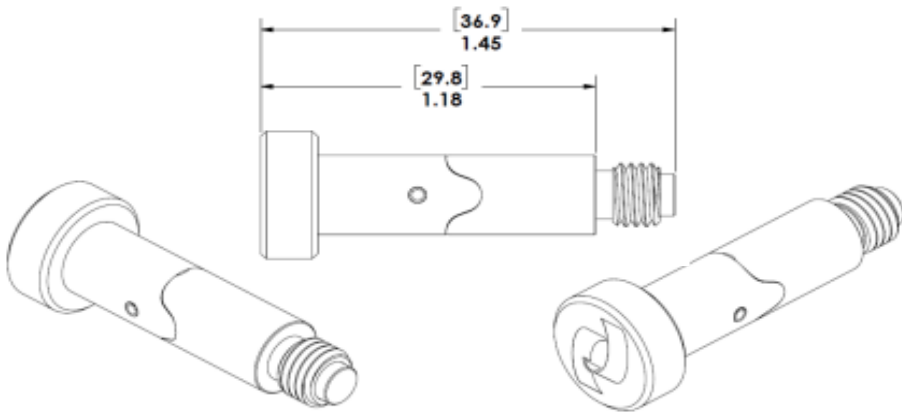

# FIXTURE SCREW OPTIONS

\*Not all are interchangeable - verify prior to purchase

Image	Part Number   Description
 <p data-bbox="116 596 440 646">Straight = Blue</p> <p data-bbox="678 596 992 646">Angle = Green</p>	<p data-bbox="1105 401 1479 451"><b>PF10172</b> Straight</p> <p data-bbox="1105 464 1468 514"><b>PF10173</b> Angled</p> <p data-bbox="1122 596 1458 646">Angle Indicator</p>
	<p data-bbox="1127 764 1455 835"><b>PF10060</b></p> <p data-bbox="1078 936 1500 982">Short Fixture Screw</p> <p data-bbox="1192 999 1386 1029">*Non-standard</p>
	<p data-bbox="1127 1178 1455 1249"><b>PF10062</b></p> <p data-bbox="1097 1350 1479 1459">Short Retractable Fixture Screw</p> <p data-bbox="1130 1476 1451 1549">*Standard on PFC MT 12 Fixtures</p>
	<p data-bbox="1127 1665 1455 1736"><b>PF10070</b></p> <p data-bbox="1110 1837 1468 1946">Standard Length Fixture Screw</p> <p data-bbox="1175 1963 1403 1992">*Commonly Used</p>

# PF10072

Standard Length  
Retractable  
Fixture Screw

\*Commonly Used

# PF10080

Extended Length  
Fixture Screw

\*Commonly Used

# PF10082

Extended Length  
Retractable  
Fixture Screw

\*Commonly Used