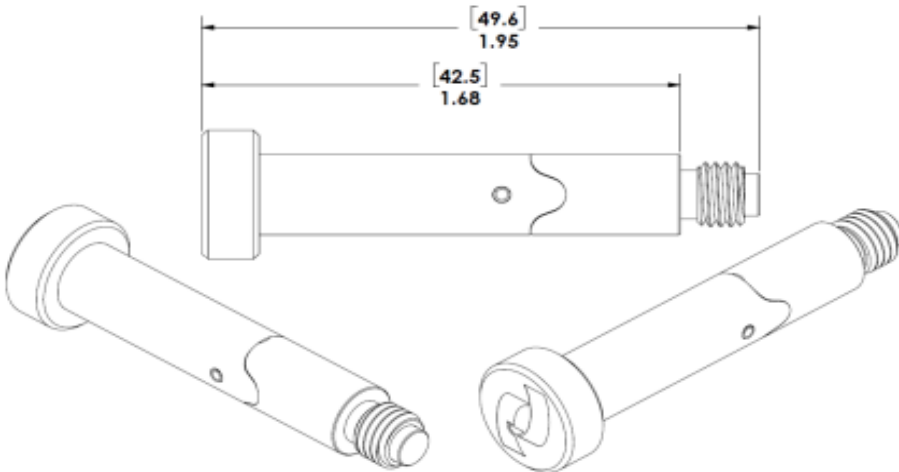

# FIXTURE SCREW OPTIONS

\*Not all are interchangeable - verify prior to purchase

Image	Part Number   Description
 <p data-bbox="116 596 440 646">Straight = Blue</p> <p data-bbox="678 596 992 646">Angle = Green</p>	<p data-bbox="1105 401 1479 451"><b>PF10172</b> Straight</p> <p data-bbox="1105 464 1468 514"><b>PF10173</b> Angled</p> <p data-bbox="1122 596 1458 646">Angle Indicator</p>
	<p data-bbox="1127 764 1455 835"><b>PF10060</b></p> <p data-bbox="1078 936 1500 982">Short Fixture Screw</p> <p data-bbox="1192 999 1386 1029">*Non-standard</p>
	<p data-bbox="1127 1178 1455 1249"><b>PF10062</b></p> <p data-bbox="1097 1350 1479 1459">Short Retractable Fixture Screw</p> <p data-bbox="1130 1476 1451 1549">*Standard on PFC MT 12 Fixtures</p>
	<p data-bbox="1127 1665 1455 1736"><b>PF10070</b></p> <p data-bbox="1110 1837 1468 1946">Standard Length Fixture Screw</p> <p data-bbox="1175 1963 1403 1992">*Commonly Used</p>

# PF10080

Extended Length  
Fixture Screw

\*Commonly Used

# PF10082

Extended Length  
Retractable  
Fixture Screw

\*Commonly Used